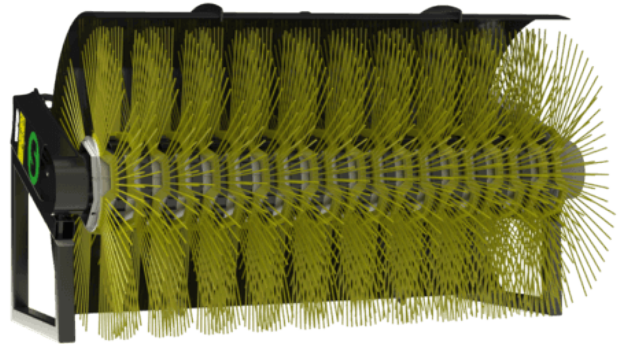

Spazzatrici

Attrezzature idrauliche 5-33 tonnellate

Spazzatrice per escavatore ad alte prestazioni

Indipendentemente se avete bisogno di pulire pavimenti, trincee, scambi ferroviari, binari del tram, coperture, container, inondazioni o altre aree occupate da detriti, materiale o neve, la gamma di spazzatrici Steelwrist vi offre la giusta attrezzatura per svolgere il lavoro. Invece di usare attrezzi manuali, spazzaneve o altre attrezzature simili, la gamma di spazzatrici Steelwrist vi darà accesso all'area di lavoro in un modo completamente diverso e molto più efficace. I motori idraulici a doppia trasmissione diretta garantiscono la coppia necessaria per una spazzolatura efficiente insieme ad una lunga durata delle spazzole. Le spazzole sono ottimizzate per l'utilizzo sotto al tiltrotator.

- Lavora perfettamente con la nostra tecnologia SQ
- Motori idraulici a doppia trasmissione diretta
- La staffa superiore imbullonata disponibile con standard di tipo S-, SQ- CW- e HS
- Stand di appoggio integrato
- Paraspruzzi compreso

Teknisk specifikation

Modell	SW1000	SW1500	SW2000
Supporto	S40*, S45, S50, S60, S65, S70/55, SQ50, SQ60, SQ65, SQ70, SQ70/55	S40*, S45, S50, S60, S65, S70/55, SQ50, SQ60, SQ65, SQ70, SQ70/55	S40*, S45, S50, S60, S65, S70/55, SQ50, SQ60, SQ65, SQ70, SQ70/55
Peso della macchina [ton]	5-33	5-33	5-33
Peso da [kg]	230	280	350
Larghezza [mm]	1000	1500	2000
Altezza [mm]	910	910	910
Portata dell'olio [l/min]	40-130	40-130	40-130
Pressione Massima [bar]	250	250	250