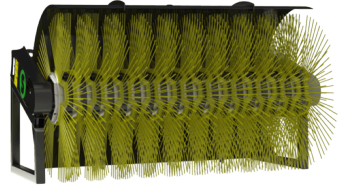

Spazzatrici

Attrezzature idrauliche 5-33 tonnellate

Spazzatrice per escavatore ad alte prestazioni

Indipendentemente se avete bisogno di pulire pavimenti, trincee, scambi ferroviari, binari del tram, coperture, container, inondazioni o altre aree occupate da detriti, materiale o neve, la gamma di spazzatrici Steelwrist vi offre la giusta attrezzatura per svolgere il lavoro. Invece di usare attrezzi manuali, spazzaneve o altre attrezzature simili, la gamma di spazzatrici Steelwrist vi darà accesso all'area di lavoro in un modo completamente diverso e molto più efficace. I motori idraulici a doppia trasmissione diretta garantiscono la coppia necessaria per una spazzolatura efficiente insieme ad una lunga durata delle spazzole. Spazzatrice per escavatore ad alte prestazioni. Le spazzole sono ottimizzate per l'utilizzo sotto al tiltrotator e lavora perfettamente con la nostra tecnologia SQ.

- Lavora perfettamente con la nostra tecnologia SQ
- Motori idraulici a doppia trasmissione diretta
- Stand di appoggio integrato
- Paraspruzzi compreso

⚙️ Specifiche tecniche

Spazzatrici	SW1000	SW1500	SW2000
Supporto	S40, S45, S50, S60, SQ40, SQ45, SQ50, SQ60	S45, S50, S60, SQ40, SQ45, SQ50, SQ60	S60, S70, SQ60, SQ65, SQ70, SQ70/55
Peso della macchina [ton]	5-33	5-33	5-33
Peso da [kg]	205	250	320
Peso, senza staffa	210	250	250
Larghezza [mm]	1000	1500	2000
Altezza [mm]	1060	1060	1060
Flusso dell'olio [l/min]	40-130	40-130	40-130
Pressione Massima [bar]	250	250	250