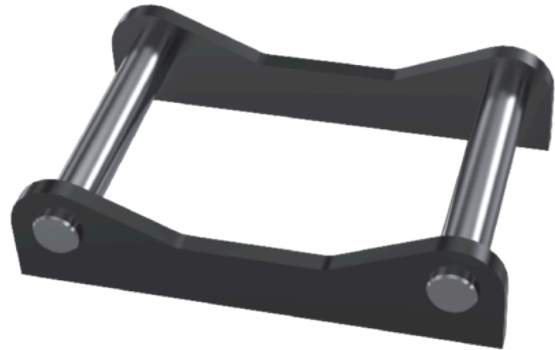

S50 Oplas-adapter

Oplas-adapter Symmetrisch 5-12 ton

Eenvoudige opلاس-adapter om uw uitrustingsstuk om te bouwen naar de Symmetrische standaard.

Afmetingen

Type S50

Snelwissel S50

wielbasis (cc-afstand) (Mm)
G

Hoogte (Mm) H 70

Stickpen diameter (Mm)
I

Lengte (Mm) J 125

Breedte (Mm) 272
K