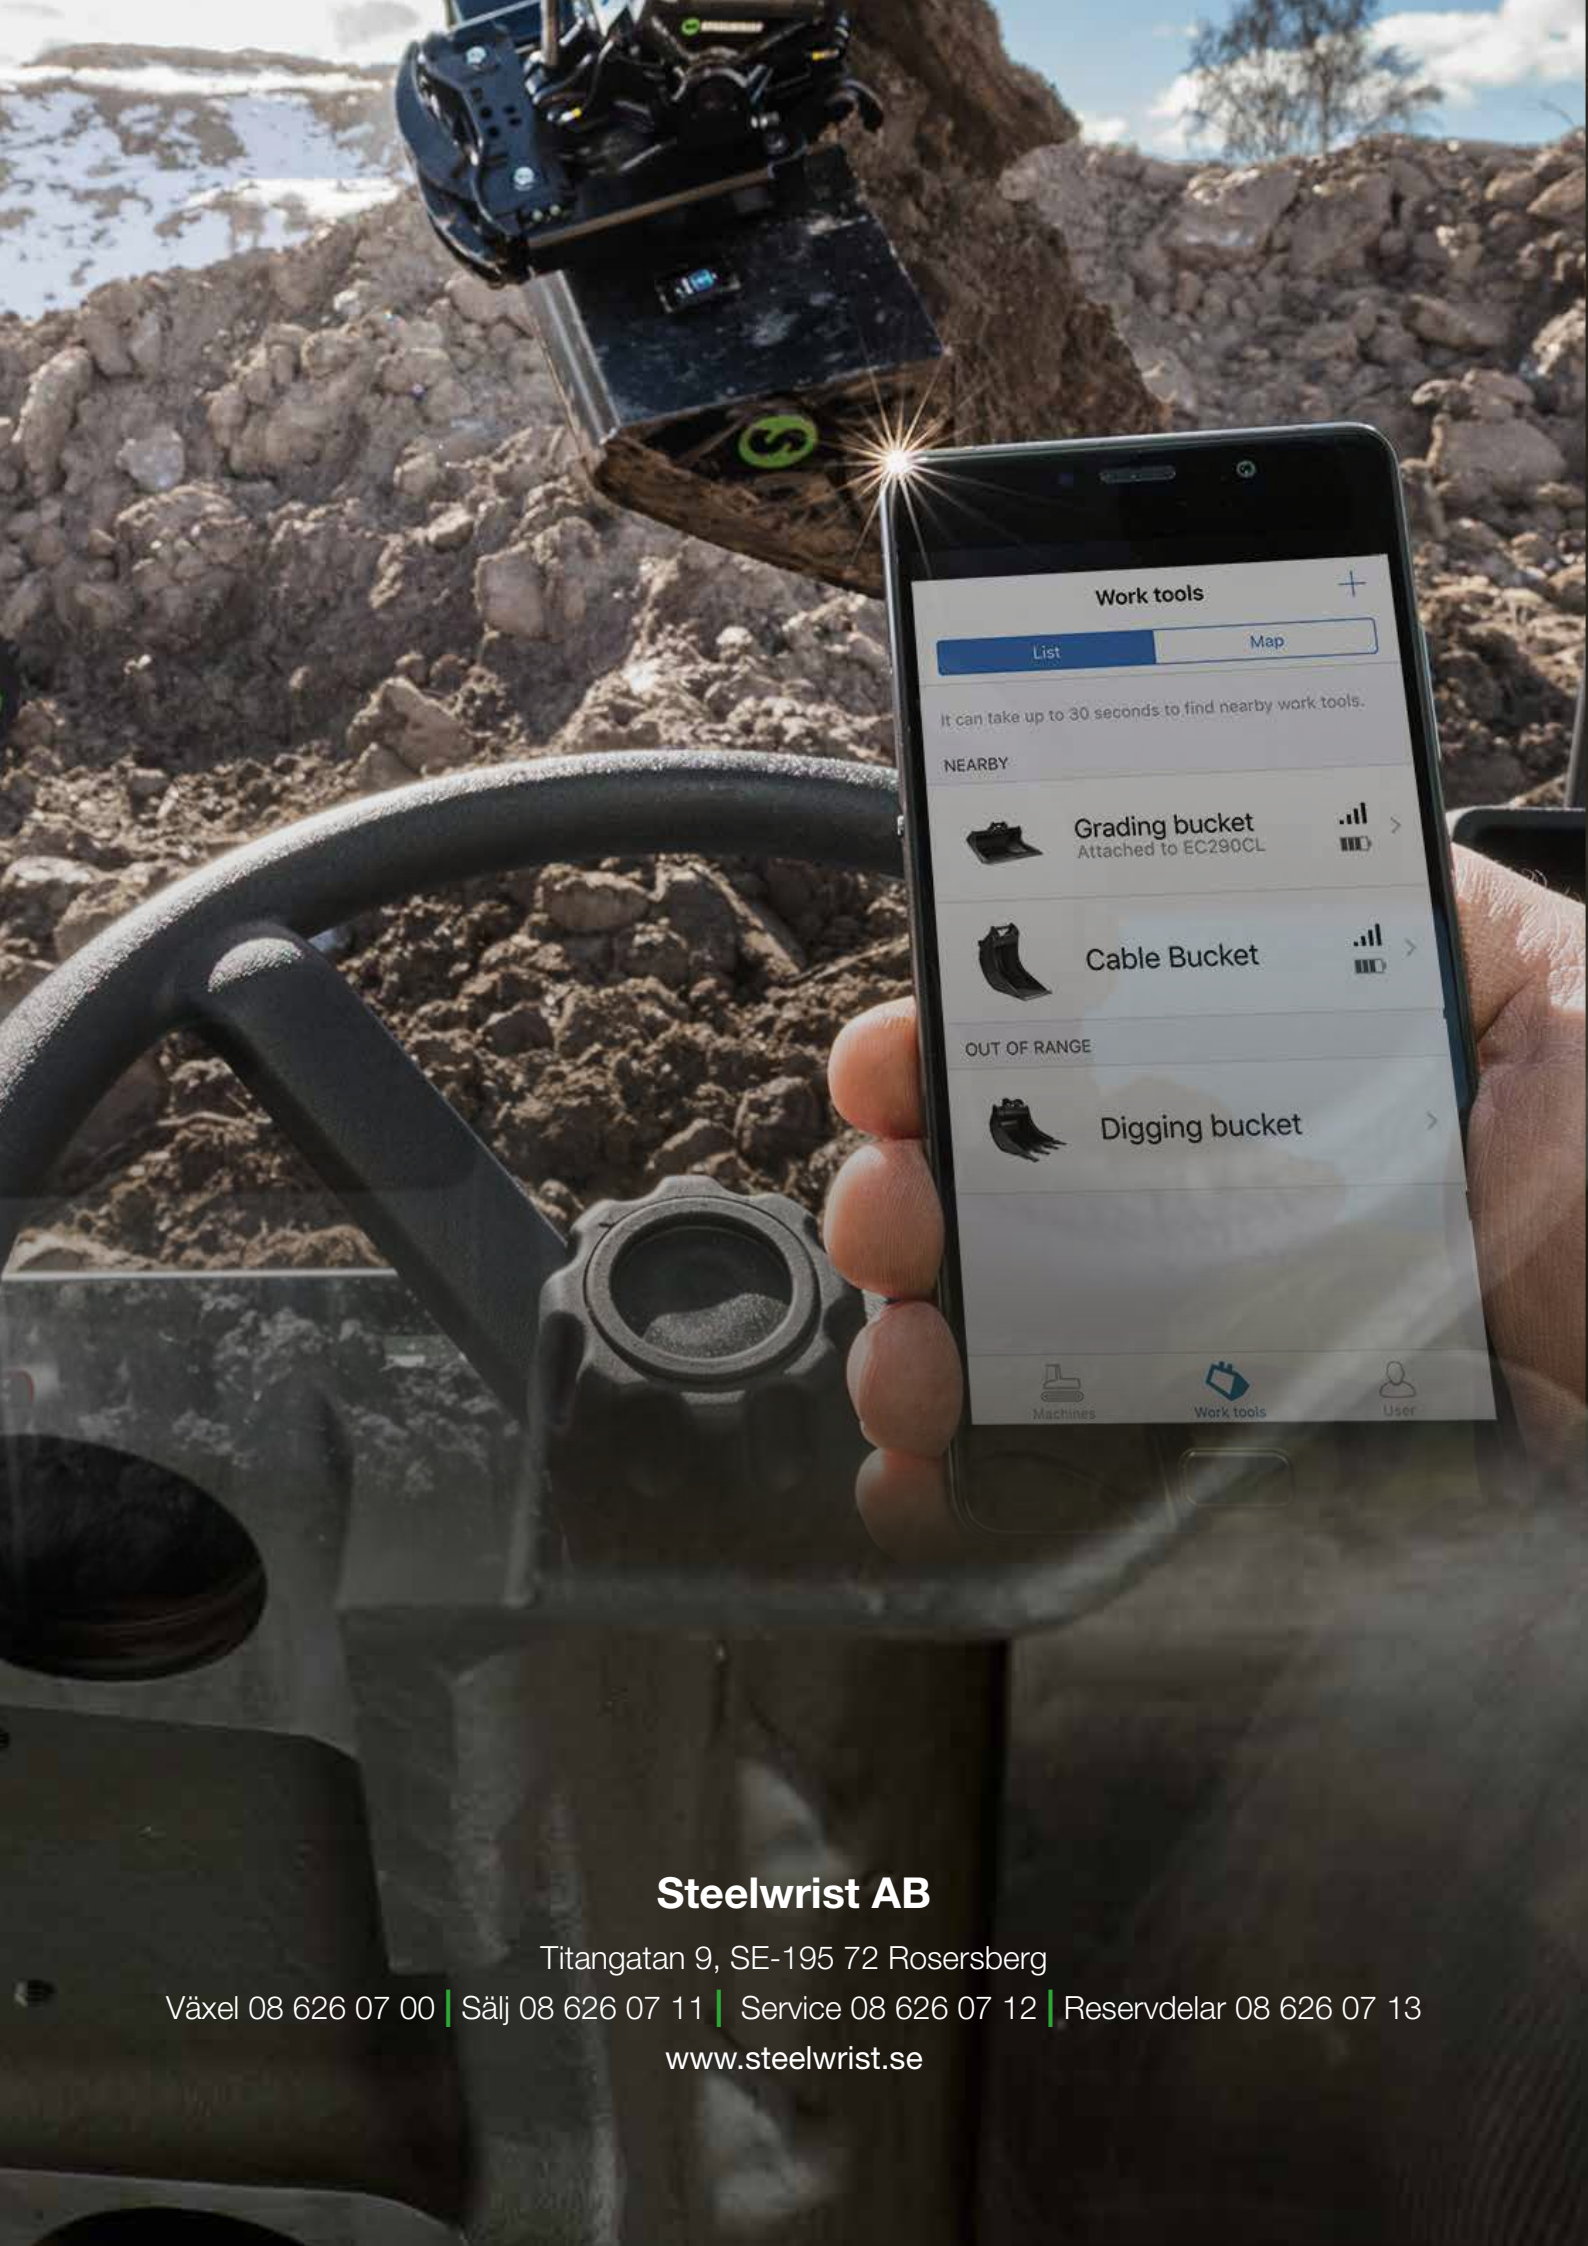

STEELWRIST
EARTHMOVING EFFICIENCY

DOOSAN
Factory Fit

SANDWICH TILTROTATORER

	Snabbfäste (Symmetrisk S-typ)	Tiltrotator X18 S60/S60	Tiltrotator X18 S60/S60 med gripkasett
	DX140W-5, DX160W-5, DX165W-5	DX140W-5, DX160W-5, DX165W-5	DX140W-5, DX160W-5, DX165W-5
	Snabbfäste (Symmetrisk S-typ)	Tiltrotator X20 S60/S60	Tiltrotator X20 S60/S60 med gripkasett
	DX170W-5	DX160W-5, DX165W-5, DX170W-5	DX160W-5, DX165W-5, DX170W-5

DIREKTINFÄSTA TILTROTATORER

	Snabbfäste (Symmetrisk S-typ)	Tiltrotator X18 DF S60	Tiltrotator X18 DF S60 m gripkasett
	N/A	DX140W-5, DX160W-5, DX165W-5	DX140W-5, DX160W-5, DX165W-5
	Snabbfäste (Symmetrisk S-typ)	Tiltrotator X20 DF S60	Tiltrotator X20 DF S60 m gripkasett
	N/A	DX160W-5, DX165W-5, DX170W-5	DX160W-5, DX165W-5, DX170W-5

STYRSYSTEM TILTROTATOR

Obligatoriskt kit	Tillval		
Styrsystem tiltrotator Obligatoriskt styrsystem för tiltrotator	Joystick Hjulstyrning Manövrera hjulgrävarens hjul med rullarna på joysticken	2D/3D Maskinstyrning Förberedd för maskinstyrningskommunikation till 2D/3D system	Automatisk grävbräms Automatisk bromsfunktion när man släpper gaspedalen
			
DX140W-5, DX160W-5, DX165W-5, DX170W-5	DX140W-5, DX160W-5, DX165W-5, DX170W-5	DX140W-5, DX160W-5, DX165W-5, DX170W-5	DX140W-5, DX160W-5, DX165W-5, DX170W-5